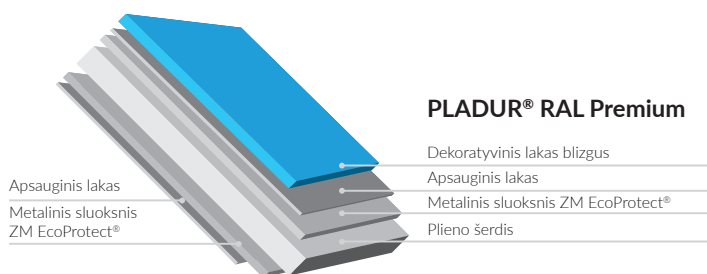

PLADUR® RAL Premium (blizgi)

Bendra informacija

Lakštai lakuoti su metaliniu sluoksniu ZM EcoProtect®. PLADUR ZM dengimo sistema sudaro plieninės šerdies dengimą cinko ir magnio sluoksniu, kurio masė yra 130 g/m², ir bent dviem sluoksniais (gruntas ir viršutinis sluoksniu) iš organinės dangos.

Privalumai ir savybės

PLADUR® RAL Premium (blizgi) tai didelio grūdėtumo medžiaga, kurios spalvos atitinka žinomus modelius, 2 sluoksnių dangos sistema, dangos storis 25 mikronai.

thyssenkrupp

Medžiaga

Metalinės dangos rūšis ir masė abiejose pusėse kartu	ZM 130 [g/m ²]
Dengimo sistema	2 sluoksnių
Organinės dangos storis A pusė	25 [μm]
Aplinkos klasifikacija pagal EN ISO 12944-2	C4
Reakcija į ugnį	A2
Atsparumas išorinės liepsnos poveikiui	B roof (t1), B roof (t2), B roof (t3)