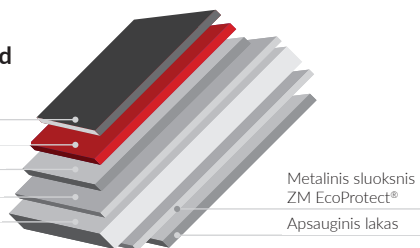

Pladur® Relief Textured Wood

Bendra informacija

Lakštai lakuoti su metaliniu sluoksniu ZM EcoProtect®. PLADUR ZM dengimo sistema sudaro plieninės šerdies dengimą cinko ir magnio sluoksniu, kurio masė yra 130 g/m², ir bent dviem sluoksniais (gruntas ir viršutinis sluoksniu) iš organinės dangos.

Privalumai ir savybės

Lakštai su patentuota paviršiaus struktūra, imituojančia ledo užšalimą, 3 sluoksnių dengimo sistema, dengimo storis min. 36 mikronai.

Pladur® Relief Textured Wood

Lakas dažantis paviršių
Lakas su medienos struktūra
Apsauginis lakas
Metalinis sluoksniu ZM EcoProtect®
Plieno šerdis

Metalinis sluoksniu
ZM EcoProtect®
Apsauginis lakas

Medžiaga

Metalinės dangos rūšis ir masė abiejose pusėse kartu	ZM 130 [g/m²]
Dengimo sistema	3 sluoksnių
Organinės dangos storis A pusė	Min. 36 [µm]
Aplinkos klasifikacija pagal EN ISO 12944-2	C4
Reakcija į ugnį	A2
Atsparumas išorinės liepsnos poveikiui	B roof (t1), B roof (t2), B roof (t3)