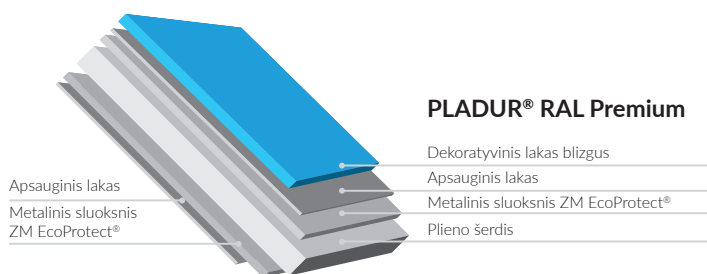

## PLADUR® RAL Premium (bizgi)

### Bendra informacija

Lakštai lakuoti su metaliniu sluoksniu ZM EcoProtect®. PLADUR ZM dengimo sistema sudaro plieninės šerdies dengimą cinko ir magnio sluoksniu, kurio masė yra 130 g/m<sup>2</sup>, ir bent dviem sluoksniais (gruntas ir viršutinis sluoksniu) iš organinės dangos.

### Privalumai ir savybės

PLADUR® RAL Premium (bizgi) tai didelio grūdėtumo medžiaga, kurios spalvos atitinka žinomus modelius, 2 sluoksnių dangos sistema, dangos storis 25 mikronai.

thyssenkrupp